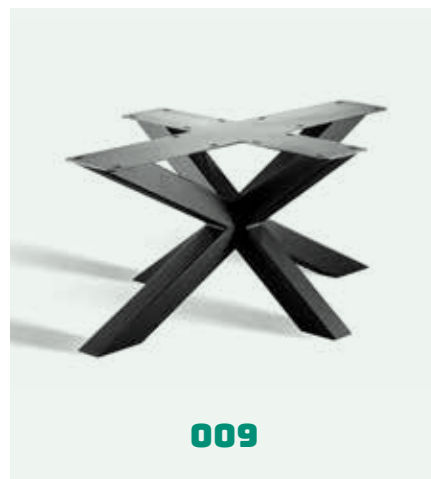

ONDERSTELLEN STAAL

ONDERSTELLEN VOOR SALON-/BIJZETTAfels

Artikelnummer	Afmetingen (lxbxh)	Kokermaat
839	452 x 422 mm	Loura
840	552 x 302 mm	Loura
838	652 x 352 mm	Loura
864	802 x 380 mm	Loura
852	452 x 422 mm	Lidia
853	552 x 302 mm	Lidia
851	662 x 352 mm	Lidia
863	802 x 380 mm	Lidia
009	900 x 600 x 400 mm	60 x 60 mm
239	900 x 600 x 400 mm	60 x 20 mm
316	500 x 500 x 400 mm	60 x 60 mm
376	900 x 600 x 400 mm	60 x 60 mm